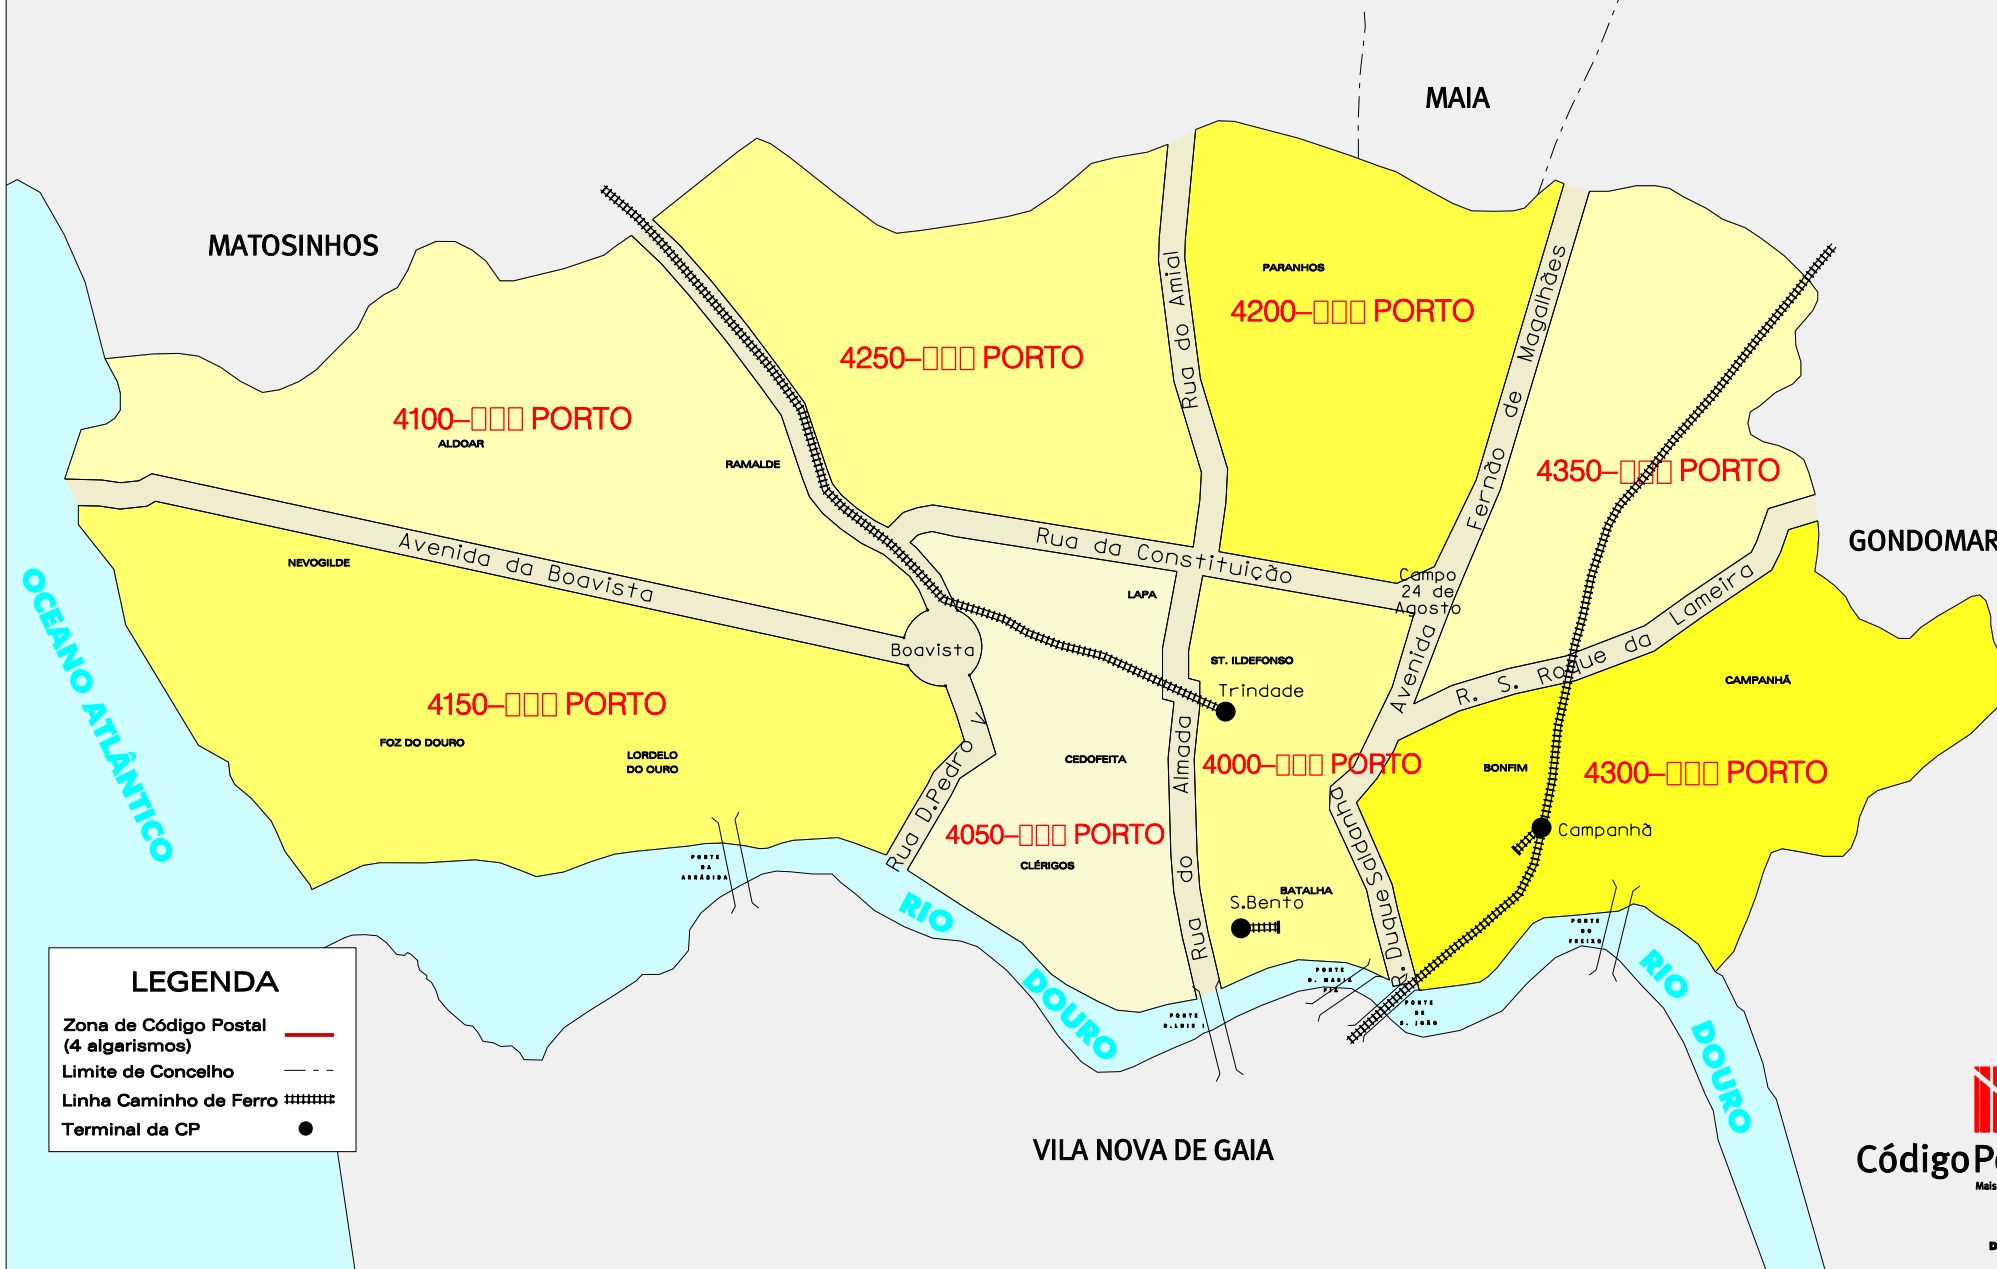

ZONAS POSTAIS DO PORTO

LEGENDA

- Zona de Código Postal (4 algarismos) ———
- Limite de Concelho - - - - -
- Linha Caminho de Ferro #####
- Terminal da CP ●